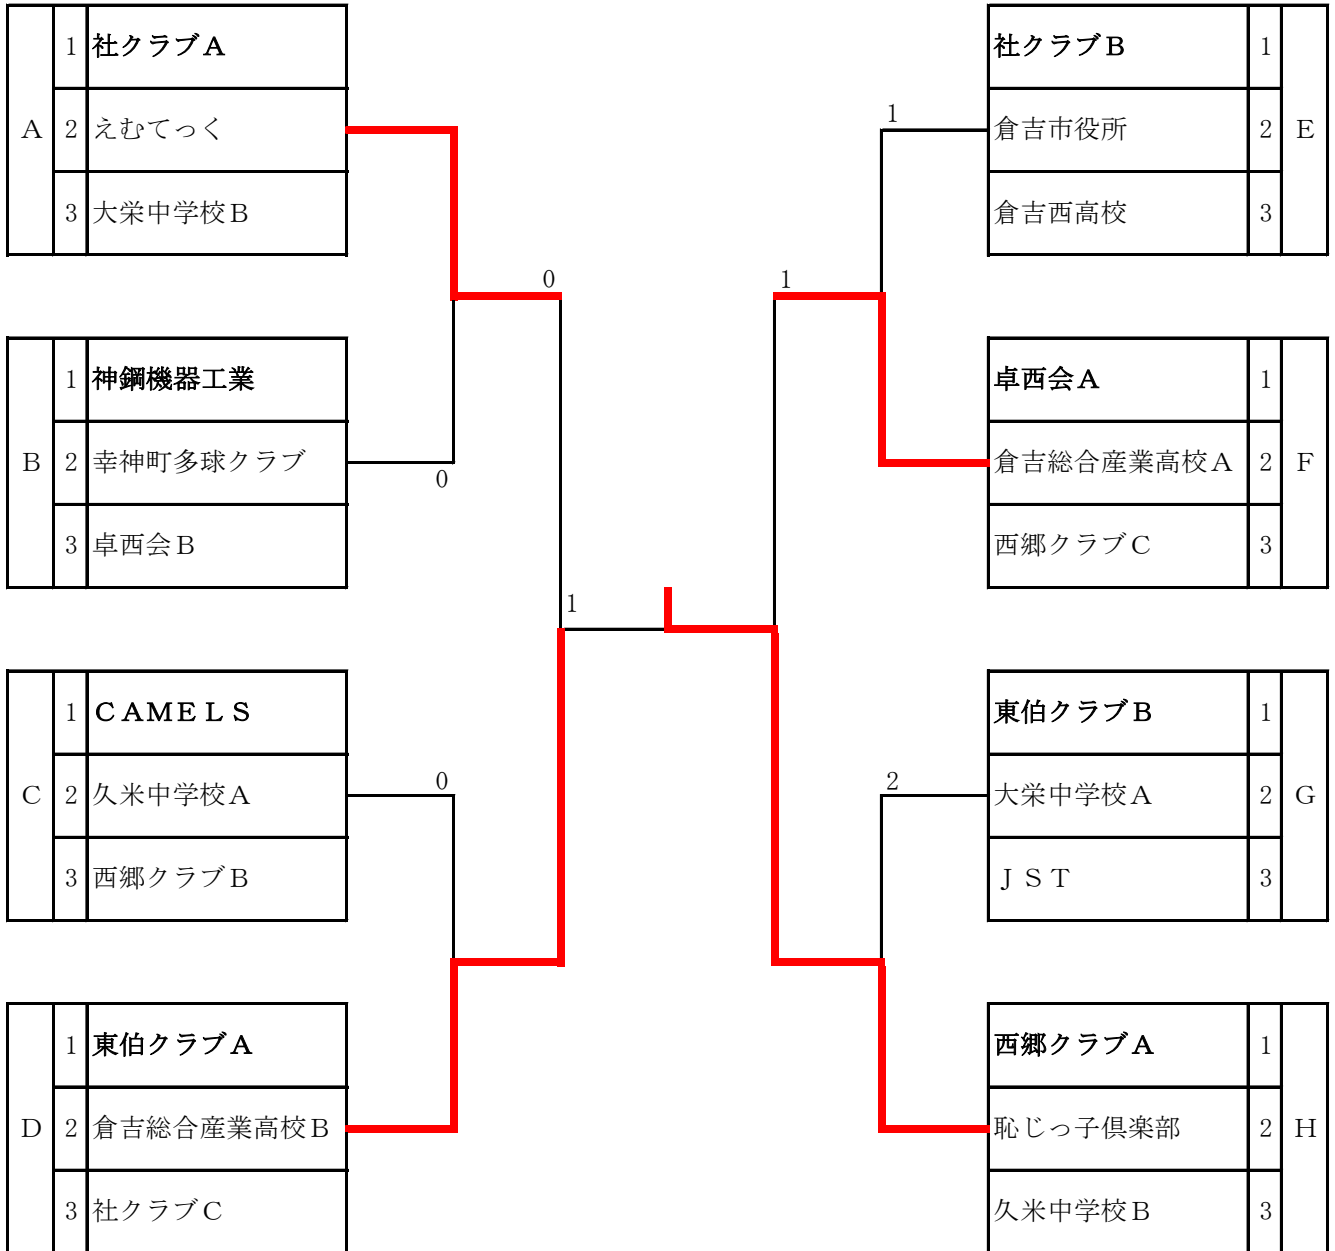

男子団体

Aリーグ		①	②	③	勝 - 負	勝率	順位
①	社クラブA		5 - 0	5 - 0	2 - 0	/	1
②	えむてっく	0 - 5		4 - 1	1 - 1	/	2
③	大栄中学校B	0 - 5	1 - 4		0 - 2	/	3

Bリーグ		①	②	③	勝 - 負	勝率	順位
①	神鋼機器工業		3 - 2	5 - 0	2 - 0	/	1
②	幸神町多球クラブ	2 - 3		3 - 2	1 - 1	/	2
③	卓西会B	0 - 5	2 - 3		0 - 2	/	3