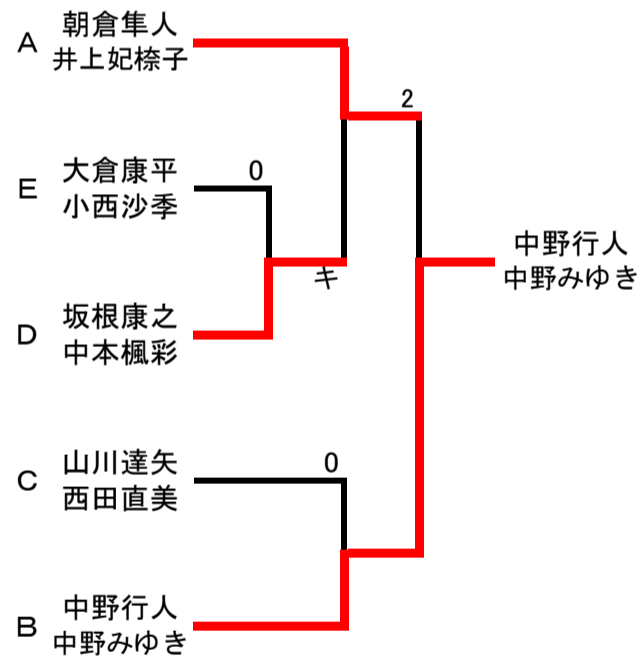

Eリーグ		1	2	3	4	5	試合	試合	決定
順	選手名	大倉康平 小西沙季	柳原哲雄 戸崎美智世	下原佑太 岡田典枝	森本頼明 前嶋智恵	宮本直幸 鈴木希	勝敗	得点	順位
1	大倉康平 小西沙季		0-3	3-1	3-0	0-3	2-2		3
2	柳原哲雄 戸崎美智世	3-0		3-0	3-0	3-0	4-0		1
3	下原佑太 岡田典枝	1-3	0-3		3-0	0-3	1-3		4
4	森本頼明 前嶋智恵	0-3	0-3	0-3		0-3	0-4		5
5	宮本直幸 鈴木希	3-0	0-3	3-0	3-0		3-1		2

●硬式の部 決勝リーグ

決勝リーグ		A	B	C	D	E	試合	試合	決定
順	選手名	伊藤 陸 濱田愛理	稲田信孝 奥田恵美	松本宏紀 松本恵利	井上豪志 但井友美	柳原哲雄 戸崎美智世	勝敗	得点	順位
A	伊藤 陸 濱田愛理		2-3	1-3	0-3	3-0	1-3		4
B	稲田信孝 奥田恵美	3-2		1-3	3-1	3-0	3-1		2
C	松本宏紀 松本恵利	3-1	3-1		3-2	3-0	4-0		1
D	井上豪志 但井友美	3-0	1-3	2-3		3-1	2-2		3
E	柳原哲雄 戸崎美智世	0-3	0-3	0-3	1-3		0-4		5

●硬式の部 2位トーナメント

●硬式の部 3位トーナメント

●硬式の部 4位トーナメント

●硬式の部 5位トーナメント

●ラージの部 予選リーグ

Aリーグ		1	2	3	4	試合	試合	決定
順	選手名	樋口正恭 井勢契子	会見康範 伊藤妙子	西本公三 中村菊枝	安藤節郎 古澤彰子	勝敗	得点	順位
1	樋口正恭 井勢契子		0-2	0-2	0-2	0-3		4
2	会見康範 伊藤妙子	2-0		2-0	2-1	3-0		1
3	西本公三 中村菊枝	2-0	0-2		0-2	1-2		3
4	安藤節郎 古澤彰子	2-0	1-2	2-0		2-1		2