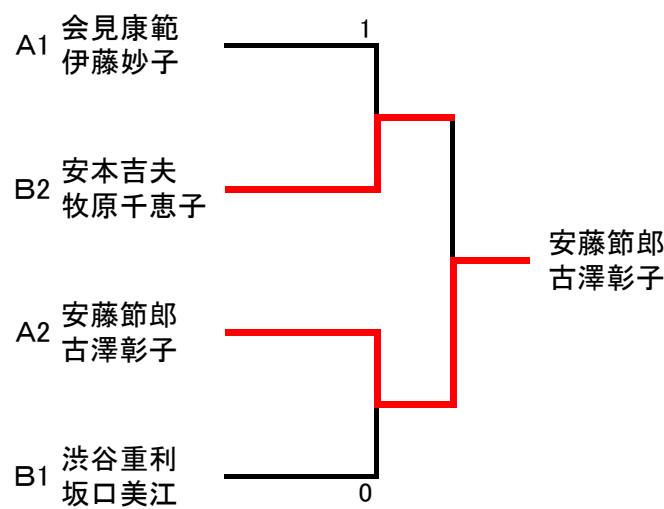

●硬式の部 決勝リーグ

決勝リーグ		A	B	C	D	E	試合	試合	決定
順	選手名	伊藤 陸 濱田愛理	稲田信孝 奥田恵美	松本宏紀 松本恵利	井上豪志 但井友美	柳原哲雄 戸崎美智世	勝敗	得点	順位
A	伊藤 陸 濱田愛理		2-3	1-3	0-3	3-0	1-3		4
B	稲田信孝 奥田恵美	3-2		1-3	3-1	3-0	3-1		2
C	松本宏紀 松本恵利	3-1	3-1		3-2	3-0	4-0		1
D	井上豪志 但井友美	3-0	1-3	2-3		3-1	2-2		3
E	柳原哲雄 戸崎美智世	0-3	0-3	0-3	1-3		0-4		5

●硬式の部 2位トーナメント

●硬式の部 3位トーナメント

●硬式の部 4位トーナメント

●硬式の部 5位トーナメント

●ラージの部 予選リーグ

Aリーグ		1	2	3	4	試合	試合	決定
順	選手名	樋口正恭 井勢契子	会見康範 伊藤妙子	西本公三 中村菊枝	安藤節郎 古澤彰子	勝敗	得点	順位
1	樋口正恭 井勢契子		0-2	0-2	0-2	0-3		4
2	会見康範 伊藤妙子	2-0		2-0	2-1	3-0		1
3	西本公三 中村菊枝	2-0	0-2		0-2	1-2		3
4	安藤節郎 古澤彰子	2-0	1-2	2-0		2-1		2

●ラージの部 1・2位トーナメント

●ラージの部 3・4位トーナメント

3位決定戦