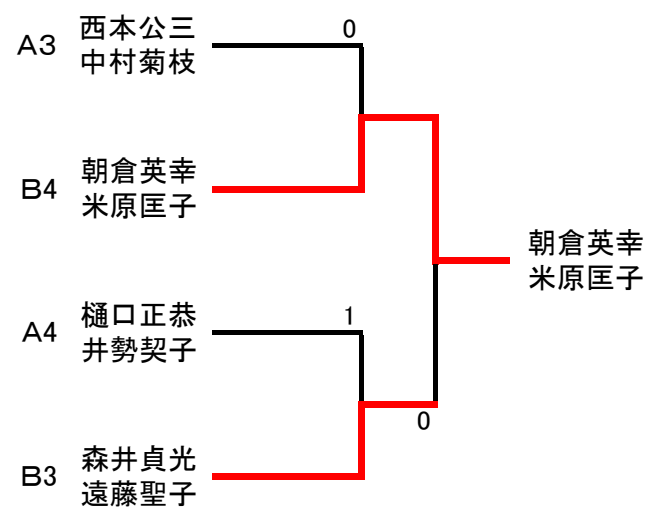

●硬式の部 決勝リーグ

決勝リーグ		A	B	C	D	E	試合	試合	決定
順	選手名	伊藤 陸 濱田愛理	稲田信孝 奥田恵美	松本宏紀 松本恵利	井上豪志 但井友美	柳原哲雄 戸崎美智世	勝敗	得点	順位
A	伊藤 陸 濱田愛理		2-3	1-3	0-3	3-0	1-3		4
B	稲田信孝 奥田恵美	3-2		1-3	3-1	3-0	3-1		2
C	松本宏紀 松本恵利	3-1	3-1		3-2	3-0	4-0		1
D	井上豪志 但井友美	3-0	1-3	2-3		3-1	2-2		3
E	柳原哲雄 戸崎美智世	0-3	0-3	0-3	1-3		0-4		5

●硬式の部 2位トーナメント

●硬式の部 3位トーナメント

●硬式の部 4位トーナメント

●硬式の部 5位トーナメント

●ラージの部 予選リーグ

Aリーグ		1	2	3	4	試合	試合	決定
順	選手名	樋口正恭 井勢契子	会見康範 伊藤妙子	西本公三 中村菊枝	安藤節郎 古澤彰子	勝敗	得点	順位
1	樋口正恭 井勢契子		0-2	0-2	0-2	0-3		4
2	会見康範 伊藤妙子	2-0		2-0	2-1	3-0		1
3	西本公三 中村菊枝	2-0	0-2		0-2	1-2		3
4	安藤節郎 古澤彰子	2-0	1-2	2-0		2-1		2

●ラージの部 1・2位トーナメント

●ラージの部 3・4位トーナメント

3位決定戦