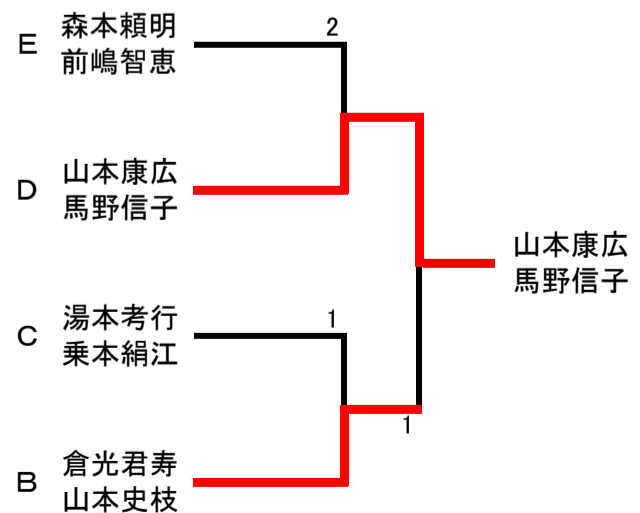

●硬式の部 決勝リーグ

決勝リーグ		A	B	C	D	E	試合	試合	決定
順	選手名	伊藤 陸 濱田愛理	稲田信孝 奥田恵美	松本宏紀 松本恵利	井上豪志 但井友美	柳原哲雄 戸崎美智世	勝敗	得点	順位
A	伊藤 陸 濱田愛理		2-3	1-3	0-3	3-0	1-3		4
B	稲田信孝 奥田恵美	3-2		1-3	3-1	3-0	3-1		2
C	松本宏紀 松本恵利	3-1	3-1		3-2	3-0	4-0		1
D	井上豪志 但井友美	3-0	1-3	2-3		3-1	2-2		3
E	柳原哲雄 戸崎美智世	0-3	0-3	0-3	1-3		0-4		5

●硬式の部 2位トーナメント

●硬式の部 3位トーナメント

●硬式の部 4位トーナメント

●硬式の部 5位トーナメント

●ラージの部 予選リーグ

Aリーグ		1	2	3	4	試合	試合	決定
順	選手名	樋口正恭 井勢契子	会見康範 伊藤妙子	西本公三 中村菊枝	安藤節郎 古澤彰子	勝敗	得点	順位
1	樋口正恭 井勢契子		0-2	0-2	0-2	0-3		4
2	会見康範 伊藤妙子	2-0		2-0	2-1	3-0		1
3	西本公三 中村菊枝	2-0	0-2		0-2	1-2		3
4	安藤節郎 古澤彰子	2-0	1-2	2-0		2-1		2

●ラージの部 1・2位トーナメント

●ラージの部 3・4位トーナメント

3位決定戦