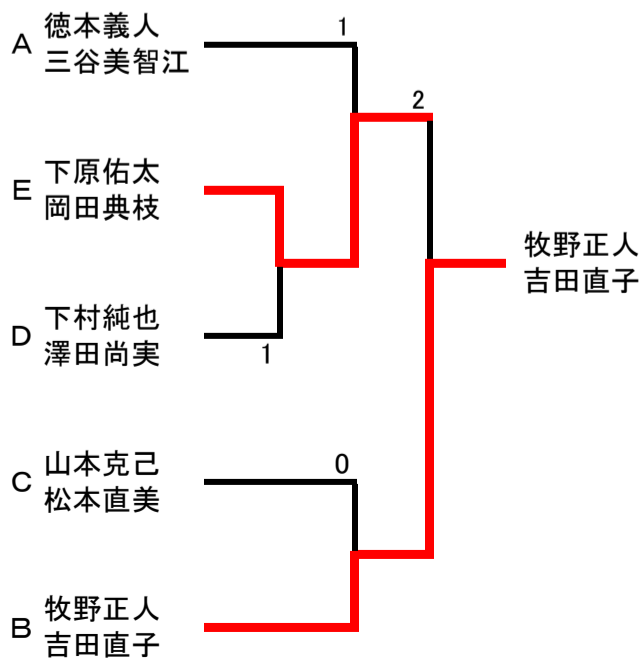

●硬式の部 決勝リーグ

決勝リーグ		A	B	C	D	E	試合	試合	決定
順	選手名	伊藤 陸 濱田愛理	稲田信孝 奥田恵美	松本宏紀 松本恵利	井上豪志 但井友美	柳原哲雄 戸崎美智世	勝敗	得点	順位
A	伊藤 陸 濱田愛理		2-3	1-3	0-3	3-0	1-3		4
B	稲田信孝 奥田恵美	3-2		1-3	3-1	3-0	3-1		2
C	松本宏紀 松本恵利	3-1	3-1		3-2	3-0	4-0		1
D	井上豪志 但井友美	3-0	1-3	2-3		3-1	2-2		3
E	柳原哲雄 戸崎美智世	0-3	0-3	0-3	1-3		0-4		5

●硬式の部 2位トーナメント

●硬式の部 3位トーナメント

●硬式の部 4位トーナメント

●硬式の部 5位トーナメント

●ラージの部 予選リーグ

Aリーグ		1	2	3	4	試合	試合	決定
順	選手名	樋口正恭 井勢契子	会見康範 伊藤妙子	西本公三 中村菊枝	安藤節郎 古澤彰子	勝敗	得点	順位
1	樋口正恭 井勢契子		0-2	0-2	0-2	0-3		4
2	会見康範 伊藤妙子	2-0		2-0	2-1	3-0		1
3	西本公三 中村菊枝	2-0	0-2		0-2	1-2		3
4	安藤節郎 古澤彰子	2-0	1-2	2-0		2-1		2