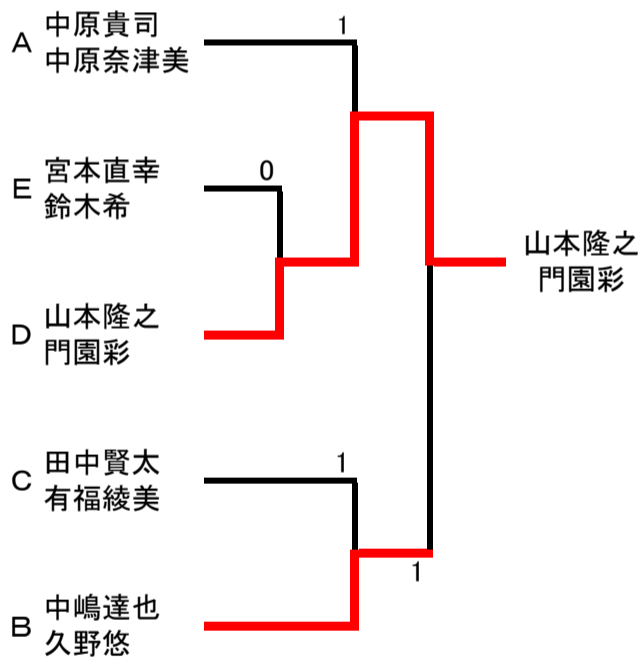

●硬式の部 決勝リーグ

決勝リーグ		A	B	C	D	E	試合	試合	決定
順	選手名	伊藤 陸 濱田愛理	稲田信孝 奥田恵美	松本宏紀 松本恵利	井上豪志 但井友美	柳原哲雄 戸崎美智世	勝敗	得点	順位
A	伊藤 陸 濱田愛理		2-3	1-3	0-3	3-0	1-3		4
B	稲田信孝 奥田恵美	3-2		1-3	3-1	3-0	3-1		2
C	松本宏紀 松本恵利	3-1	3-1		3-2	3-0	4-0		1
D	井上豪志 但井友美	3-0	1-3	2-3		3-1	2-2		3
E	柳原哲雄 戸崎美智世	0-3	0-3	0-3	1-3		0-4		5

●硬式の部 2位トーナメント