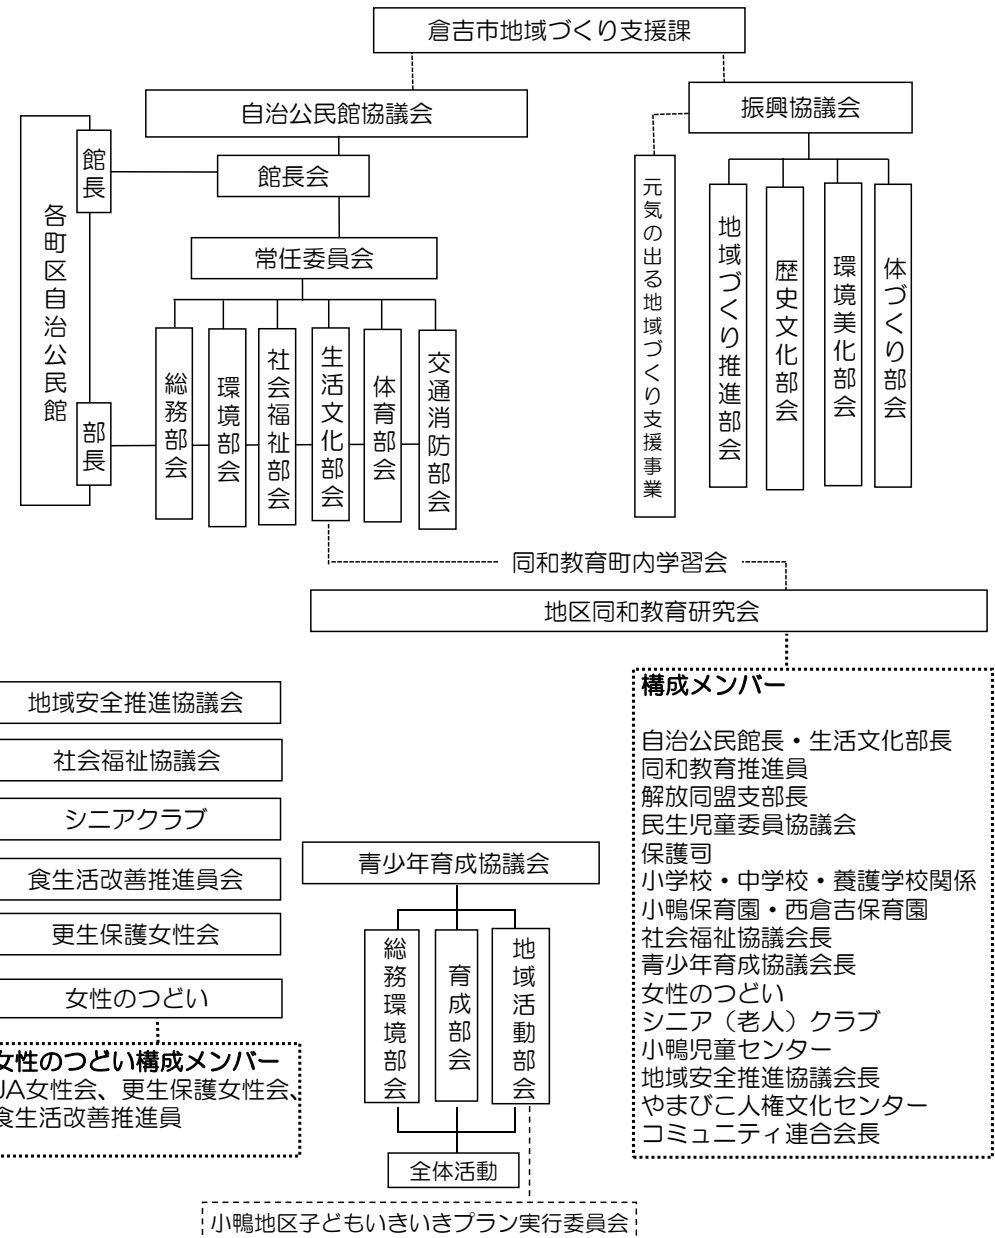

各団体とのかかわり

小鴨コミュニティセンターは、各団体の活動を応援しています。

- 地域安全推進協議会
- 社会福祉協議会
- シニアクラブ
- 食生活改善推進員会
- 更生保護女性会
- 女性のつどい

1. **女性のつどい構成メンバー**
   JA女性会、更生保護女性会、食生活改善推進員

1. **構成メンバー**
   自治公民館長・生活文化部長
   同和教育推進員
   解放同盟支部長
   民生児童委員協議会
   保護司
   小学校・中学校・養護学校関係
   小鴨保育園・西倉吉保育園
   社会福祉協議会長
   青少年育成協議会長
   女性のつどい
   シニア(老人)クラブ
   小鴨児童センター
   地域安全推進協議会長
   やまびこ人権文化センター
   コミュニティ連合会長

小鴨地区子どもいきいきプラン実行委員会