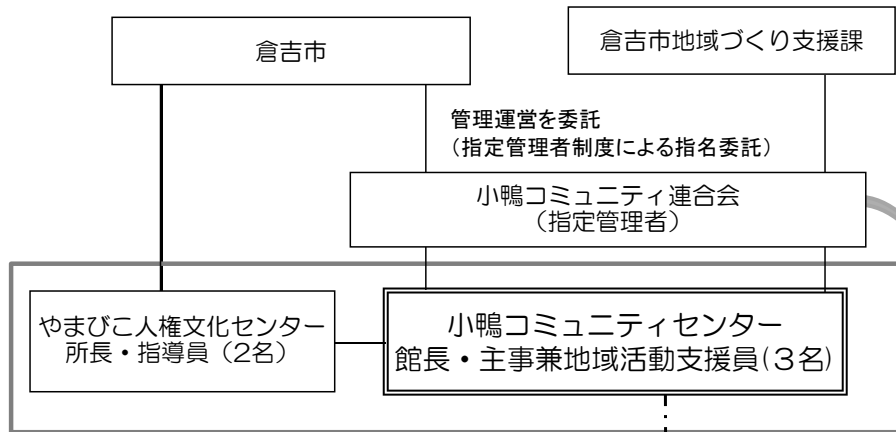

小鴨コミュニティセンターと各団体

令和5年4月～

コミュニティセンターの管理運営

- ・社会教育、地域づくり、社会福祉、防災に関すること
- ・各種学級講座等の開設（地域活動指導者養成講座・倉吉市研究指定事業など）
- ・コミセンだよりの発行 など

コミュニティ連合会構成

- | | |
|------------------|------------------|
| 自治公民館協議会常任委員(3名) | 更生保護女性会代表(1名) |
| 社会福祉協議会代表(1名) | 食生活改善推進員の会代表(1名) |
| 青少年育成協議会代表(1名) | JA女性会小鴨支部代表(1名) |
| 小学校PTA代表(1名) | 母子寡婦福祉連合会代表(1名) |
| 財産区管理会代表(1名) | シニアクラブ代表(1名) |
| 民生児童委員代表(1名) | やまびこ人権文化センター所長 |
| 民生児童委員女性代表(1名) | 地区同和教育研究会代表(1名) |
| 身障の会代表(1名) | グループ・学級代表(若干名) |
| 小学校長(1名) | 学識経験者(若干名) |
| 保育園長(1名) | |